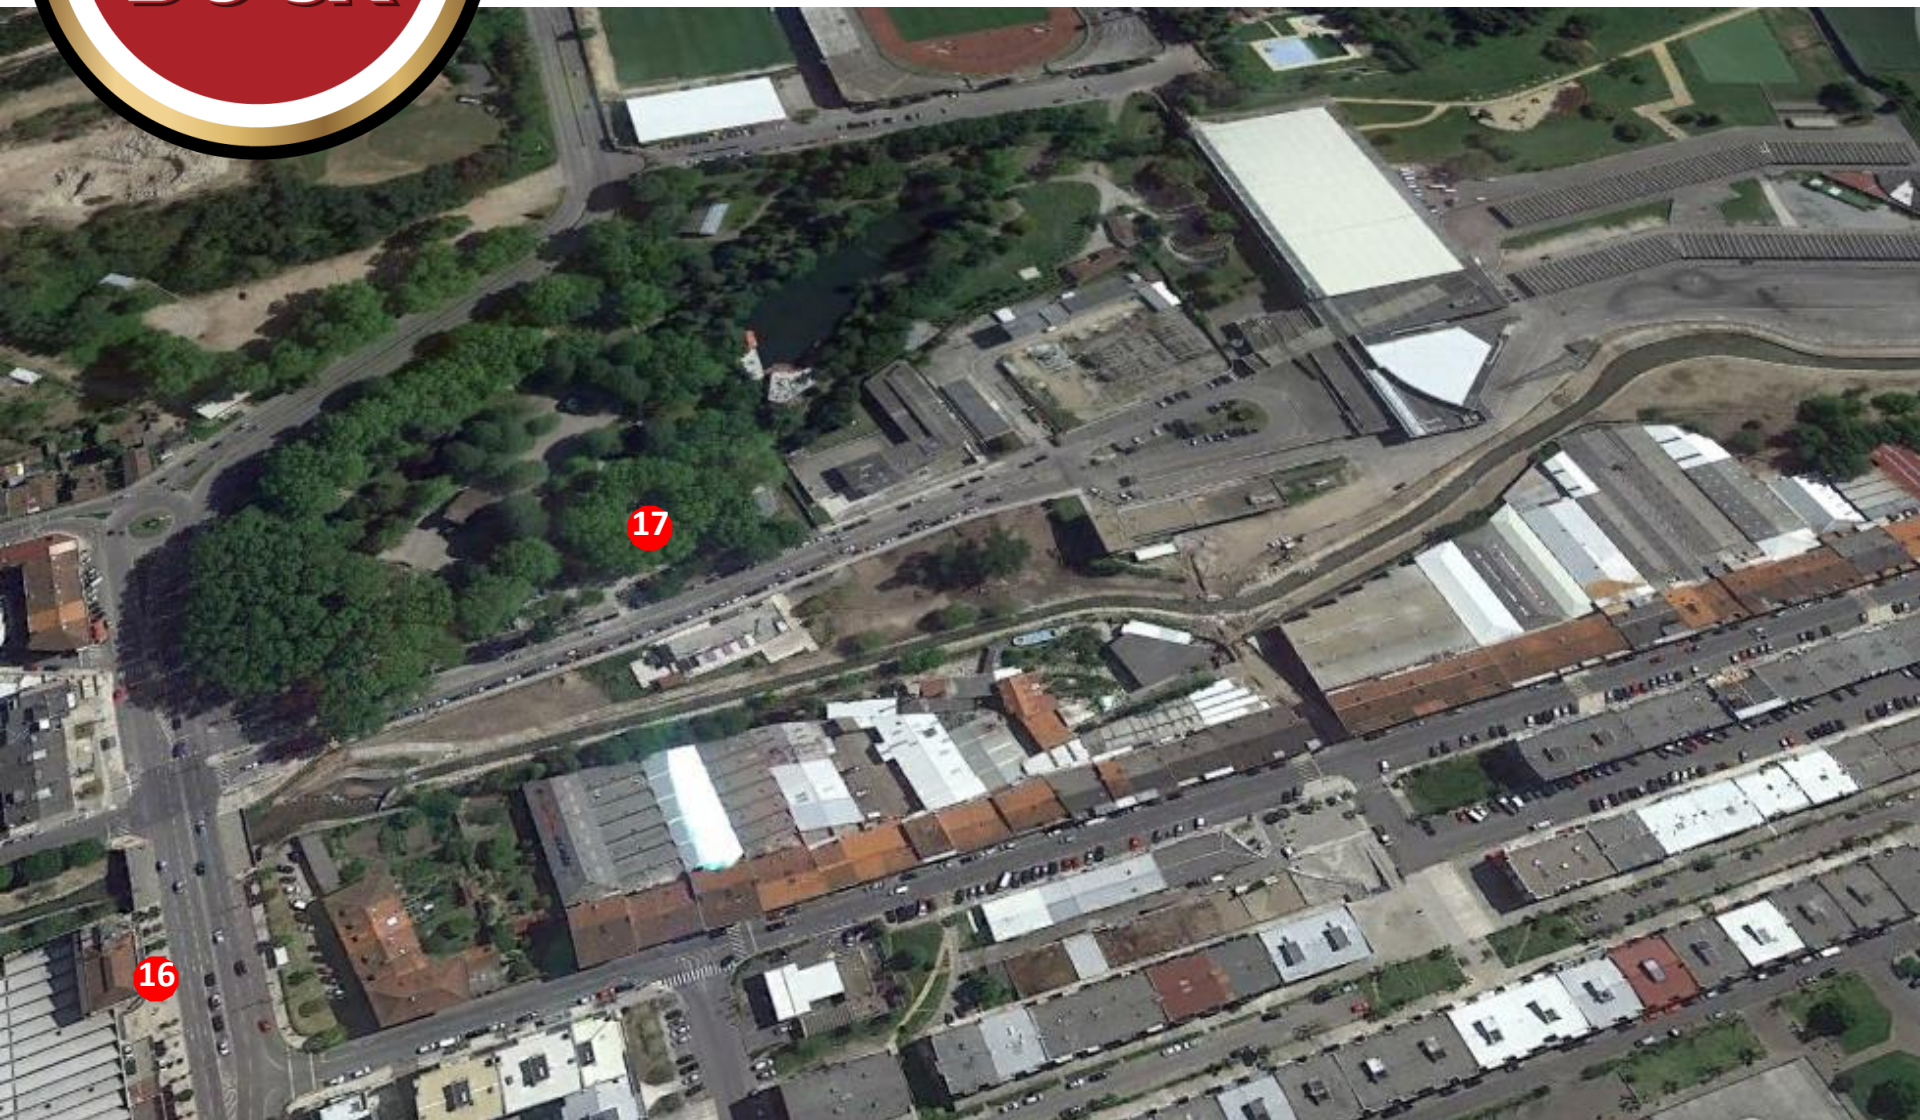

LOCALIZAÇÃO STANDS – FESTAS DE SÃO JOÃO DE BRAGA
16 a 24 de JUNHO de 2018
MAPA 1 (centro histórico)

The logo for Super Bock is a circular emblem. It features a dark red outer ring, a white inner ring, and a central red circle containing the words "SUPER" and "BOCK" in white, bold, sans-serif capital letters, stacked vertically.

**SUPER
BOCK**

LOCALIZAÇÃO STANDS – FESTAS DE SÃO JOÃO DE BRAGA
16 a 24 de JUNHO de 2018
MAPA 2 (Parque da Ponte)

The logo for Super Bock is a circular emblem. It features a dark red outer ring, a white inner ring, and a central red circle containing the words "SUPER" and "BOCK" in white, bold, sans-serif capital letters, stacked vertically.

**SUPER
BOCK**

LOCALIZAÇÃO STANDS – FESTAS DE SÃO JOÃO DE BRAGA
16 de JUNHO de 2018
MAPA 3 (Encontro de Joões)

The logo for Super Bock, featuring the brand name in white, bold, sans-serif capital letters on a dark red circular background with a gold border.

**SUPER
BOCK**

LOCALIZAÇÃO STANDS – FESTAS DE SÃO JOÃO DE BRAGA
23 de JUNHO de 2018
MAPA 4 (instalações provisórias Noite de São João)